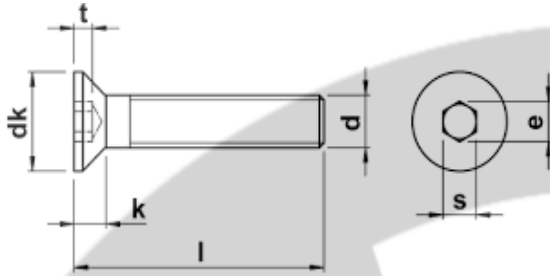

www.royalfastenersindia.com

**ALLEN CSK SCREW (FULL THREAD)**  
**DIN 7991**

**CATALOGUE NUMBER: R6C21**

**ANSI 316 A4**

Parameter ↓	Dia d →	M3	M4	M5	M6	M8	M10	M12	M16
s		2.00	2.50	3.00	4.00	5.00	6.00	8.00	10.00
dk		6.00	8.00	10.00	12.00	16.00	20.00	24.00	30.00
k		1.70	2.30	2.80	3.30	4.40	5.50	6.50	7.50
t		1.20	1.80	2.30	2.50	3.50	4.40	4.60	5.30